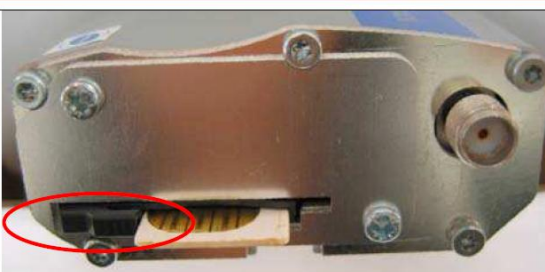

Extract/Extrait

Fastrack Supreme User Guide
Reference: WA_DEV_Fastrk_UGD_001
Revision: 001e
Date: 5 june, 2007

Fastrack Supreme User Guide Features and Services

4.2.5 SIM Card Lock Feature

The FASTRACK Supreme has now implemented a SIM connector having a carrier with lock. This helps ensuring the user to have proper SIM card insertion and locked before proper use of GSM network.

SIM card is inserted but not locked. GSM network is not ready for use. Only emergency call 112 is possible.

SIM card is inserted and being locked properly. GSM network is ready for use.

Figure 11: SIM card lock feature

Guide d'utilisateur Fastrack Supreme Fonctionnalités et services

4.2.5 Fonctionnalité Verrou de la carte SIM

Le Fastrack Supreme a désormais implémenté le connecteur SIM avec verrou. Ceci permet de s'assurer que l'utilisateur a correctement inséré et verrouillé la carte SIM avant d'utiliser le réseau GSM.

La carte SIM est insérée mais non verrouillée. Le réseau GSM n'est pas utilisable. Les appels d'urgence (112) sont uniquement possibles.

La carte SIM est insérée et correctement verrouillée. Le réseau GSM peut être utilisé.